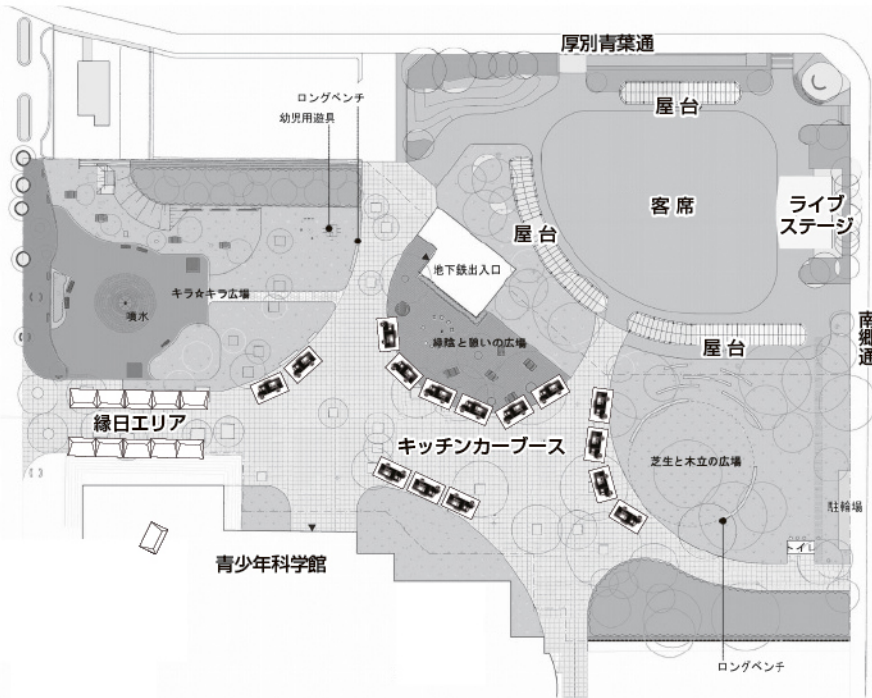

うまいもん HOKKAIDO 祭 & EGG SUMMER LIVE 2022 は、
 「みんなの笑顔を取り戻したい!!」・・・そんな思いを胸に立ち上がりました。
 2日間のイベントで、ご来場の皆さん、屋台にご参加の皆さん、演奏者の皆さん、
 それぞれの皆さんが元気になっていただければ幸いです!

会場 / ふれあい広場あつべつ (札幌市厚別中央市民交流広場)

札幌市厚別区厚別中央1条5丁目

地下鉄東西線「新さっぽろ駅」1番出口直結 JR 千歳線「新札幌駅」下車 5分

新札幌バスターミナルから徒歩5分

<コロナ感染予防対策>

- ・咳などの症状や体調の悪い方、37.5℃以上の熱のある方はご来場をご遠慮下さい。
- ・飲食以外のお時間はマスクの着用をお願いいたします。
- ・大声での会話、声援はご遠慮下さい。
- ・会場内にアルコール消毒液を設置いたしますので、こまめにご利用下さいませ。

目立つより、光れ
 tvh テレビ北海道

「サウンドカンパニーEGG」は、

1995年に札幌市内にある楽器店の行っていたバンドサークルが解散した後、バンド好き、音楽好きの有志が集まって再結成したサークルです。結成当時は20名弱でスタートしましたが、現在は約90名のサークルです。20代～60代まで、年齢・職業・性別問わず、幅広い方々で音楽を楽しんでいます。